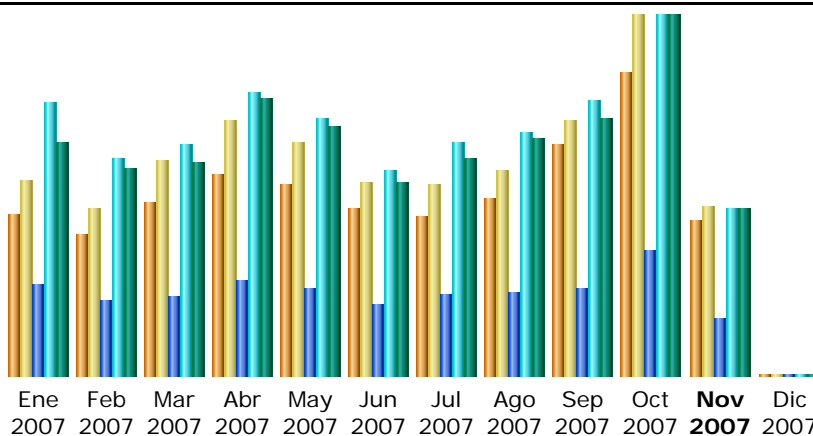

Última actualización: 15 Nov 2007 - 16:41 [Actualizar ahora](#)

Período reportado: - Año -

Sumario

| | | | | | |
|--------------------------|---|--|---------------------------------------|------------------------------------|---------------------------------------|
| Período reportado | Año 2007 | | | | |
| Primera visita | 01 Ene 2007 - 01:37 | | | | |
| Última visita | 15 Nov 2007 - 16:31 | | | | |
| | Visitantes distintos | Número de visitas | Páginas | Hits | Bytes |
| Traffic viewed * | <= 8832 Valor exacto no disponible en la vista por años | 10471 (1.18 Visitas/Visitante) | 21948 (2.09 Páginas/Visita) | 64778 (6.18 Hits/Visita) | 961.14 MB (93.99 KB/Visita) |
| Traffic not viewed * | | | 28078 | 30730 | 496.66 MB |

* Not viewed traffic includes traffic generated by robots, worms, or replies with special HTTP status codes.

Monthly history

| Mes | Visitantes distintos | Número de visitas | Páginas | Hits | Bytes |
|-----------------|----------------------|-------------------|--------------|--------------|------------------|
| Ene 2007 | 688 | 836 | 2151 | 6440 | 85.47 MB |
| Feb 2007 | 604 | 720 | 1756 | 5128 | 76.06 MB |
| Mar 2007 | 744 | 923 | 1848 | 5468 | 78.27 MB |
| Abr 2007 | 865 | 1097 | 2221 | 6684 | 101.90 MB |
| May 2007 | 815 | 1003 | 2064 | 6073 | 91.85 MB |
| Jun 2007 | 720 | 829 | 1657 | 4825 | 71.37 MB |
| Jul 2007 | 679 | 821 | 1891 | 5495 | 79.75 MB |
| Ago 2007 | 756 | 882 | 1966 | 5713 | 87.65 MB |
| Sep 2007 | 991 | 1090 | 2073 | 6509 | 94.54 MB |
| Oct 2007 | 1302 | 1544 | 2964 | 8494 | 132.61 MB |
| Nov 2007 | 668 | 726 | 1357 | 3949 | 61.67 MB |
| Dic 2007 | 0 | 0 | 0 | 0 | 0 |
| Total | 8832 | 10471 | 21948 | 64778 | 961.14 MB |