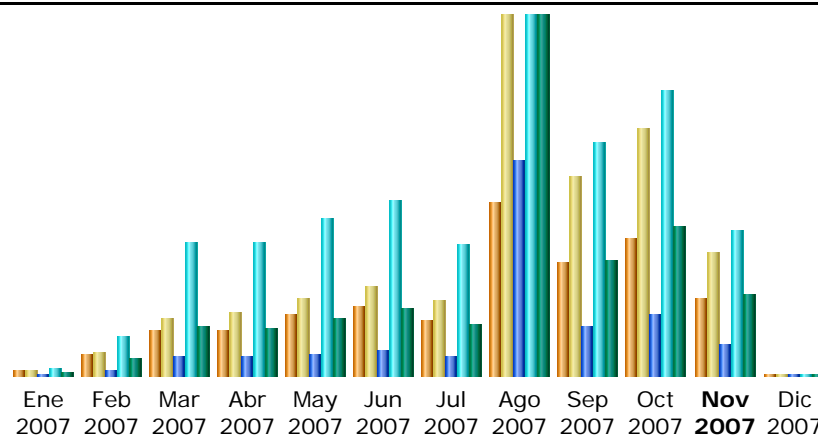

Última actualización: 15 Nov 2007 - 16:07 [Actualizar ahora](#)

Período reportado: - Año -

Sumario

| | | | | | |
|--------------------------|--|--|--|--------------------------------------|--------------------------------------|
| Período reportado | Año 2007 | | | | |
| Primera visita | 01 Feb 2007 - 02:40 | | | | |
| Última visita | 15 Nov 2007 - 16:01 | | | | |
| | Visitantes distintos | Número de visitas | Páginas | Hits | Bytes |
| Traffic viewed * | <= 31240 Valor exacto no disponible en la vista por años | 51660 (1.65 Visitas/Visitante) | 156862 (3.03 Páginas/Visita) | 606280 (11.73 Hits/Visita) | 5.26 GB (106.77 KB/Visita) |
| Traffic not viewed * | | | 180189 | 181781 | 5.45 GB |

* Not viewed traffic includes traffic generated by robots, worms, or replies with special HTTP status codes.

Monthly history

| Mes | Visitantes distintos | Número de visitas | Páginas | Hits | Bytes |
|-----------------|----------------------|-------------------|---------------|---------------|----------------|
| Ene 2007 | 165 | 189 | 444 | 2276 | 15.31 MB |
| Feb 2007 | 834 | 930 | 1936 | 13001 | 88.31 MB |
| Mar 2007 | 1761 | 2224 | 6543 | 45014 | 264.37 MB |
| Abr 2007 | 1746 | 2464 | 6100 | 45174 | 252.33 MB |
| May 2007 | 2389 | 3019 | 7006 | 52638 | 307.87 MB |
| Jun 2007 | 2665 | 3519 | 8127 | 59285 | 363.95 MB |
| Jul 2007 | 2151 | 2938 | 6486 | 44285 | 276.89 MB |
| Ago 2007 | 6765 | 14097 | 72547 | 121427 | 1.90 GB |
| Sep 2007 | 4429 | 7790 | 16402 | 78292 | 622.99 MB |
| Oct 2007 | 5348 | 9710 | 20501 | 96008 | 810.63 MB |
| Nov 2007 | 2987 | 4780 | 10770 | 48880 | 437.17 MB |
| Dic 2007 | 0 | 0 | 0 | 0 | 0 |
| Total | 31240 | 51660 | 156862 | 606280 | 5.26 GB |